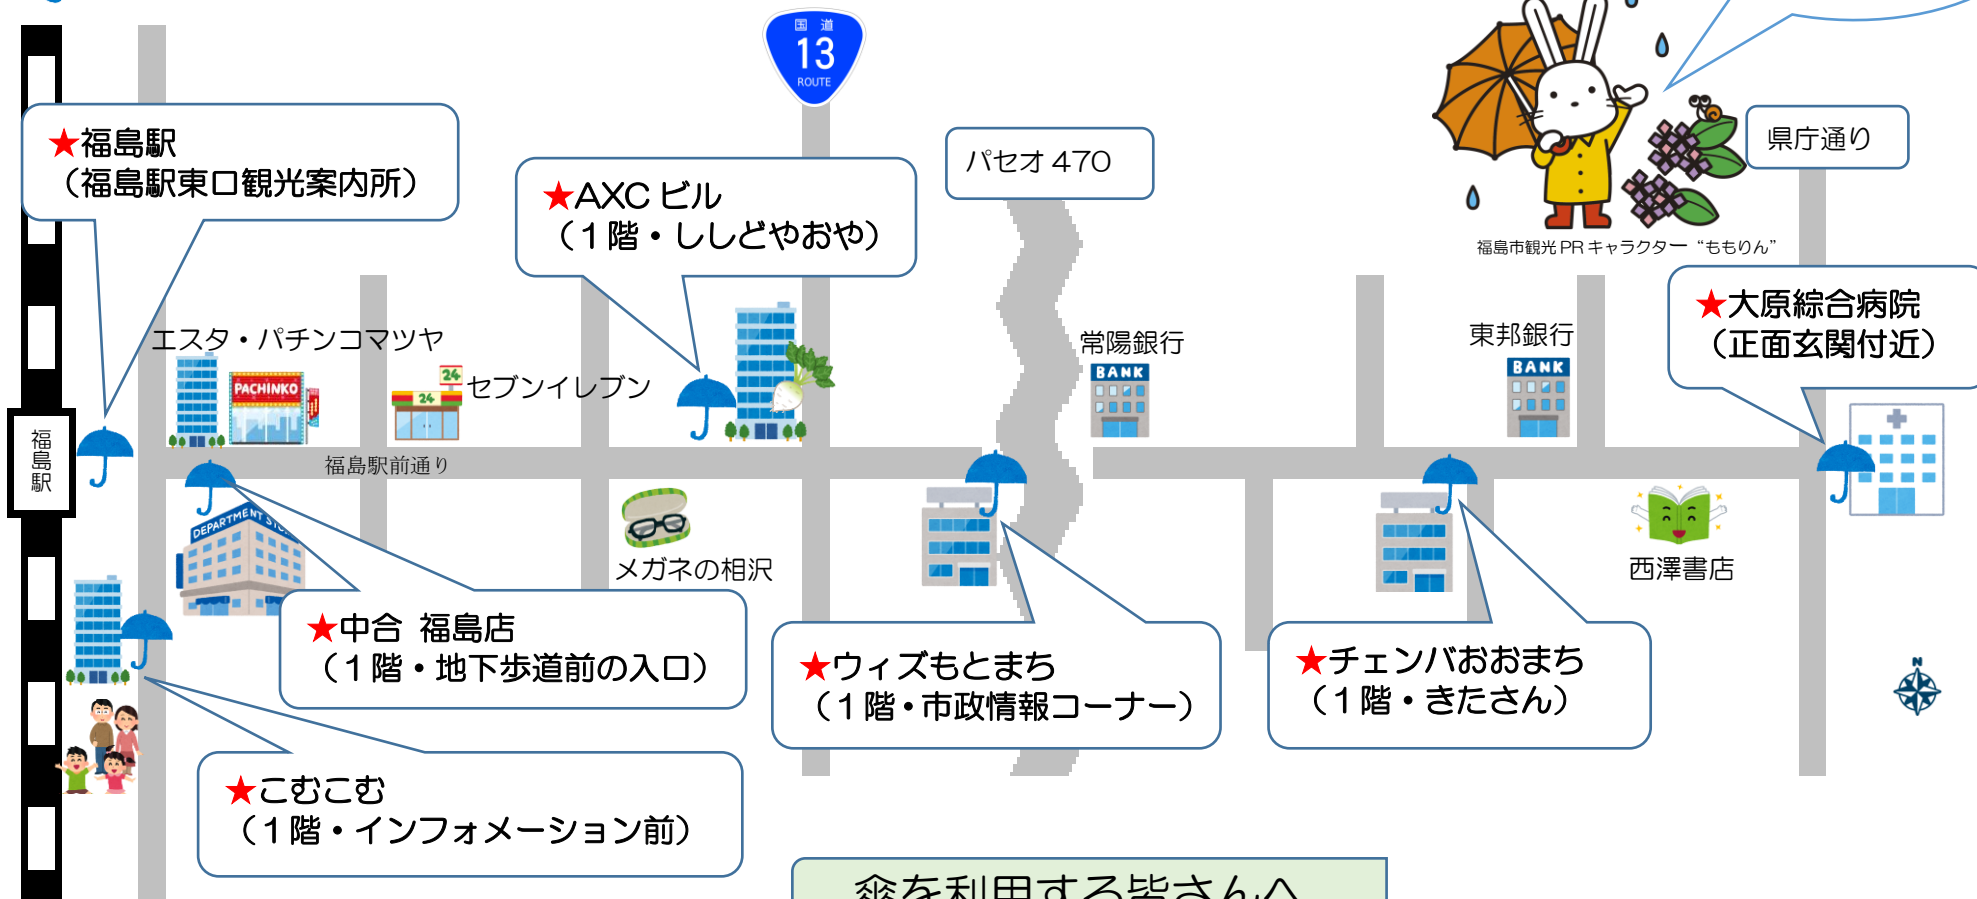

雨の日も、楽しいまち歩き

# ももりん 貸し傘サービス

 マークのある場所で、無料で傘をお貸しいたします。(返す場所は自由です。)

お店や施設の人に  
「傘を貸してください」  
って 言ってね!

○傘は必ず返却してください。

○傘の返却は、 マークの場所ならどこでも自由です。(他の場所から借りた傘でも返却できます。)

返す時は、傘立てに入れてください。(傘立てが見つからない時は、お店や施設の方へ聞いてください。)

○傘は皆さんが利用するものなので、大切に扱ってください。