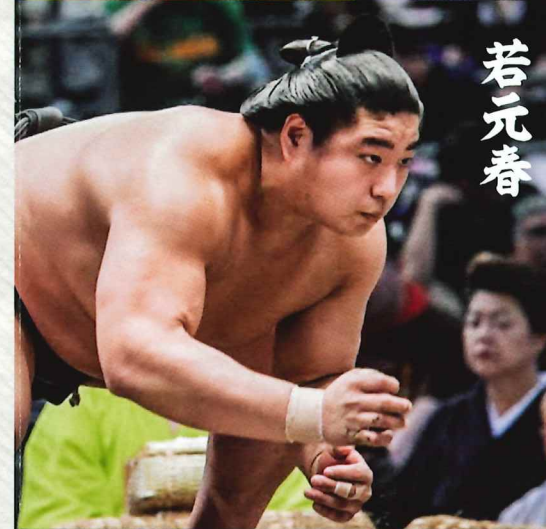

入会のご案内

会員特典

- 本場所番付表の送付
- 日本相撲協会大相撲カレンダーの送付(年1回)
- 入会記念品の配布(入会時)
- 巡業場所ツアーのご案内(適時)
- グッズ販売のご案内(随時)

入会方法

「大波三兄弟後援会」申込書に必要事項をご記入のうえ、後援会事務局まで郵送もしくは、ファックスにて送付いただきます。また、同時に入会金と年会費を銀行振込にて送金いただきます。

※現金による納入はご遠慮いただいております。

会費

- 入会金 5,000円
- 年会費 [個人] 一口 10,000円
  [法人・団体] 一口 30,000円

※年会費は、何口でも加入できます。

寄附金

入会を行わないで、寄附をすることもできます。

福島の地に生を受け、子どものころからまわし姿が性に合っていた大波家の三兄弟が、角界のホープに育ちました。若隆景、若元春、若隆元。戦国の名将毛利元就の教えとして知られ、四股名の由来となった「三本の矢」のごとく、固い絆で結ばれた三人が大相撲の土俵に旋風を巻き起こそうとしています。「大相撲大波三兄弟福島後援会」は、三兄弟の活躍を、古里福島から支えるために発足しました。皆さんも一緒にエールを送りましょう!

大相撲 大波三兄弟 福島後援会

福島商工会議所

〒960-8053 福島県福島市三河南町1番20号
コラッセふくしま8F

TEL.024-536-5511 FAX.024-525-3566

ちゃんこ若葉山

〒960-8163 福島県福島市方木田字福荷塚36-2
FAX.024-563-5133

若隆元

大相撲

大波三兄弟 福島後援会

入会のご案内