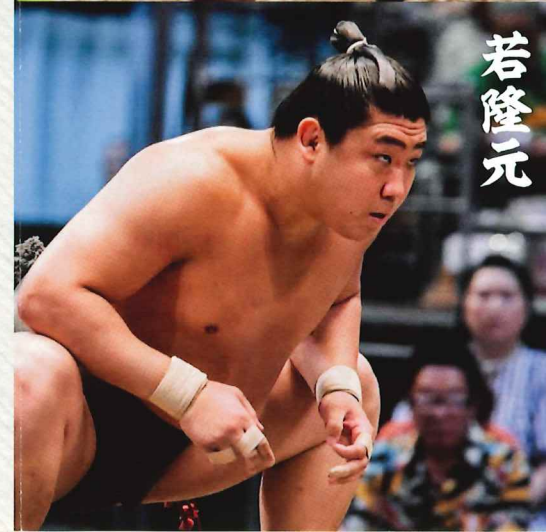

大相撲

大波三兄弟 福島後援会

入会のご案内