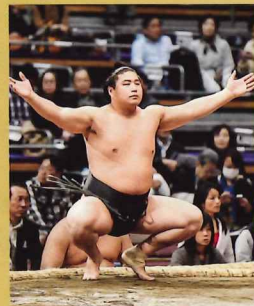

長男 渡 (わたる)

PROFILE

本名	大波 渡
身長	183cm
体重	125kg
得意技	右四つ
生年月日	1991年12月29日

いかにんじん、すしが好物
趣味はソロキャンプ、野球観戦

次男 港 (みなと)

PROFILE

本名	大波 港
身長	187cm
体重	145kg
得意技	左四つからの寄り切り
生年月日	1993年10月5日

好物は魚、すし
趣味は映画鑑賞

三男 渥 (あつし)

PROFILE

本名	大波 渥
身長	182cm
体重	130kg
得意技	右四つ
生年月日	1994年12月6日

福島の桃が大好き
趣味は魚を捌くこと